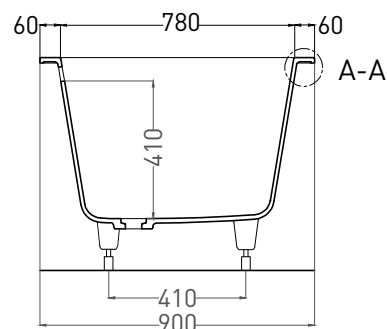

ORNELLA AXIS 190X90

ВАННА ВСТРАИВАЕМАЯ 103412G / 103412M

Дизайн: Salini SRL

salini
L'ANIMA DELL'ACQUA

Размеры: 1905 x 900 x 635 / 655 мм

Вес нетто / брутто: 87 / 138 кг, 72 / 123 кг

Объём до перелива: 375 л

Глубина до перелива: 410 мм

Материал: S-Sense

Покрытие: глянцевое / матовое

Цвет: RAL / белый

Комплектация: регулируемые ножки до 2 см

Требуемый смеситель: настенный / напольный

Гарантия: 10 лет

Производство: Италия / Россия

Salini SRL

20122 Italia, Milano, Largo Ildefonso Schuster, 1

info@salini-srl.com

www.salini-srl.com

© Salini SRL - All rights reserved

Все права защищены. Несанкционированное копирование, публикация, полное или частичное воспроизведение запрещены.