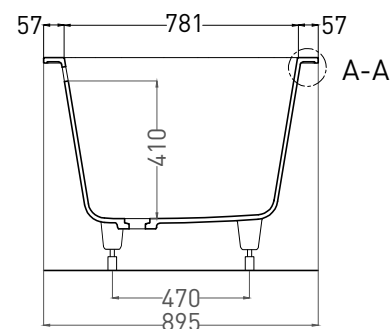

ORNELLA AXIS 190X90

ВАННА ВСТРАИВАЕМАЯ 103422M

Дизайн: Salini SRL

salini
L'ANIMA DELL'ACQUA

Размеры: 1882 x 895 x 627 / 647 мм

Вес нетто / брутто: 67 / 118 кг

Объём до перелива: 375 л

Глубина до перелива: 410 мм

Материал: S-Stone

Покрытие: матовое

Цвет: RAL / белый

Комплектация: регулируемые ножки до 2 см

Требуемый смеситель: настенный / напольный

Гарантия: 10 лет

Производство: Италия / Россия

Salini SRL

20122 Italia, Milano, Largo Ildefonso Schuster, 1

info@salini-srl.com

www.salini-srl.com

© Salini SRL - All rights reserved

Все права защищены. Несанкционированное копирование, публикация, полное или частичное воспроизведение запрещены.