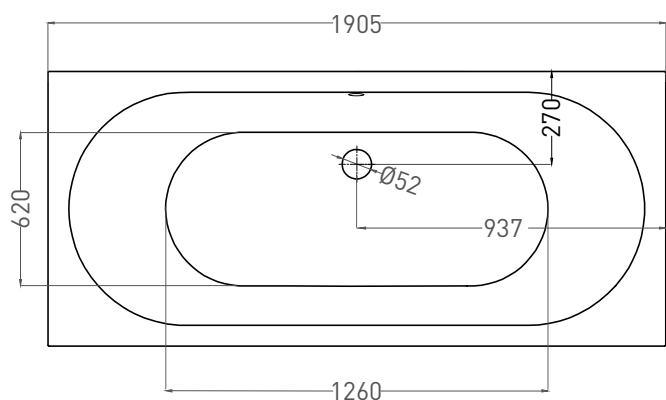

ORNELLA AXIS 190X90

ВАННА ВСТРАИВАЕМАЯ 103412G / 103412M

Дизайн: Salini SRL

salini
L'ANIMA DELL'ACQUA

Размеры: 1905 x 900 x 635 / 655 мм

Вес нетто / брутто: 87 / 138 кг, 72 / 123 кг

Объём до перелива: 375 л

Глубина до перелива: 410 мм

Материал: S-Sense

Покрытие: глянцевое / матовое

Цвет: RAL / белый

Комплектация: регулируемые ножки до 2 см

Требуемый смеситель: настенный / напольный

Гарантия: 10 лет

Производство: Италия / Россия

Salini SRL

20122 Italia, Milano, Largo Ildefonso Schuster, 1

info@salini-srl.com

www.salini-srl.com

© Salini SRL - All rights reserved

Все права защищены. Несанкционированное копирование, публикация, полное или частичное воспроизведение запрещены.