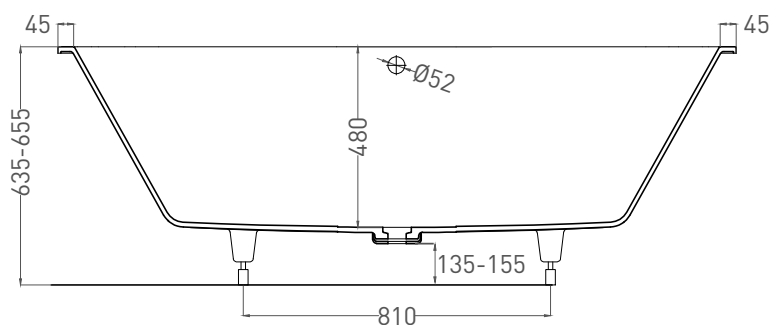

ORNELLA AXIS 190X90

ВАННА ВСТРАИВАЕМАЯ МОДИФИКАЦИЯ OVAL

Дизайн: Salini SRL

salini
L'ANIMA DELL'ACQUA

Размеры: 1875 x 870 x 635/ 655 мм

Вес нетто / брутто: 87 / 138 кг, 72 / 123 кг

Объём до перелива: 375 л

Глубина до перелива: 410 мм

Материал: S-Sense

Покрытие: глянцевое / матовое

Цвет: RAL / белый

Комплектация: регулируемые ножки до 2 см

Требуемый смеситель: настенный / напольный

Гарантия: 10 лет

Производство: Италия / Россия

Salini SRL

20122 Italia, Milano, Largo Ildefonso Schuster, 1

info@salini-srl.com

www.salini-srl.com

© Salini SRL - All rights reserved

Все права защищены. Несанкционированное копирование, публикация, полное или частичное воспроизведение запрещены.