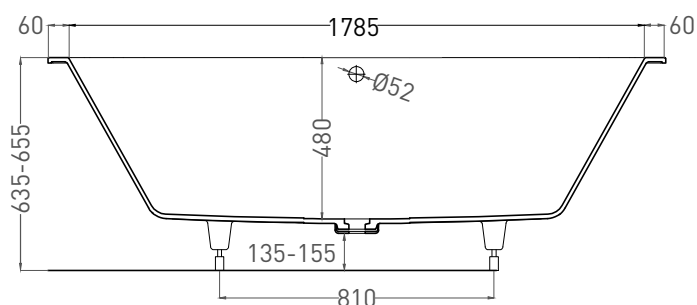

ORNELLA AXIS 190X90

ВАННА ВСТРАИВАЕМАЯ 103412G / 103412M

Дизайн: Salini SRL

salini
L'ANIMA DELL'ACQUA

Размеры: 1905 x 900 x 635 / 655 мм

Вес нетто / брутто: 87 / 138 кг, 72 / 123 кг

Объём до перелива: 375 л

Глубина до перелива: 410 мм

Материал: S-Sense

Покрытие: глянцевое / матовое

Цвет: RAL / белый

Комплектация: регулируемые ножки до 2 см

Требуемый смеситель: настенный / напольный

Гарантия: 10 лет

Производство: Италия / Россия

Salini SRL

20122 Italia, Milano, Largo Ildefonso Schuster, 1

info@salini-srl.com

www.salini-srl.com

© Salini SRL - All rights reserved

Все права защищены. Несанкционированное копирование, публикация, полное или частичное воспроизведение запрещены.