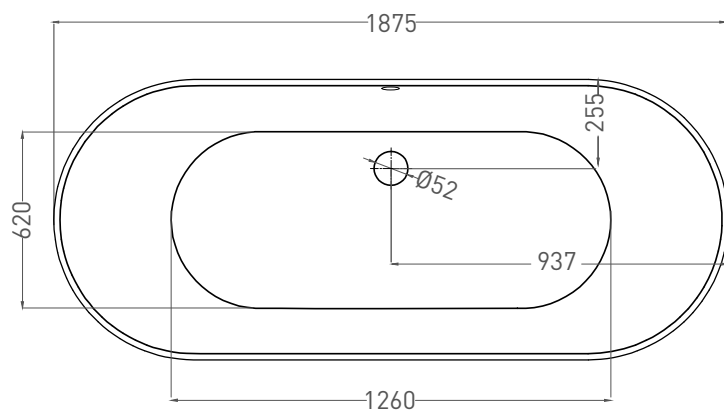

ORNELLA AXIS 190X90

ВАННА ВСТРАИВАЕМАЯ МОДИФИКАЦИЯ OVAL

Дизайн: Salini SRL

salini
L'ANIMA DELL'ACQUA

Размеры: 1875 x 870 x 635/ 655 мм

Вес нетто / брутто: 87 / 138 кг, 72 / 123 кг

Объём до перелива: 375 л

Глубина до перелива: 410 мм

Материал: S-Sense

Покрытие: глянцевое / матовое

Цвет: RAL / белый

Комплектация: регулируемые ножки до 2 см

Требуемый смеситель: настенный / напольный

Гарантия: 10 лет

Производство: Италия / Россия

Salini SRL

20122 Italia, Milano, Largo Ildefonso Schuster, 1

info@salini-srl.com

www.salini-srl.com

© Salini SRL - All rights reserved

Все права защищены. Несанкционированное копирование, публикация, полное или частичное воспроизведение запрещены.