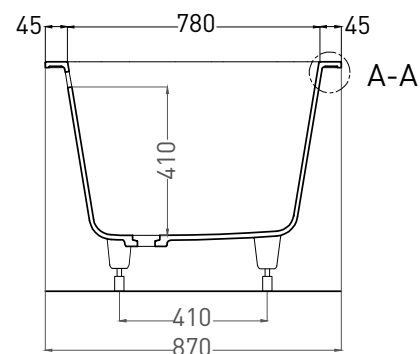

ORNELLA AXIS 190X90

ВАННА ВСТРАИВАЕМАЯ МОДИФИКАЦИЯ OVAL

Дизайн: Salini SRL

salini
L'ANIMA DELL'ACQUA

Размеры: 1875 x 870 x 635/ 655 мм

Вес нетто / брутто: 87 / 138 кг, 72 / 123 кг

Объём до перелива: 375 л

Глубина до перелива: 410 мм

Материал: S-Sense

Покрытие: глянцевое / матовое

Цвет: RAL / белый

Комплектация: регулируемые ножки до 2 см

Требуемый смеситель: настенный / напольный

Гарантия: 10 лет

Производство: Италия / Россия

Salini SRL

20122 Italia, Milano, Largo Ildefonso Schuster, 1

info@salini-srl.com

www.salini-srl.com

© Salini SRL - All rights reserved

Все права защищены. Несанкционированное копирование, публикация, полное или частичное воспроизведение запрещены.